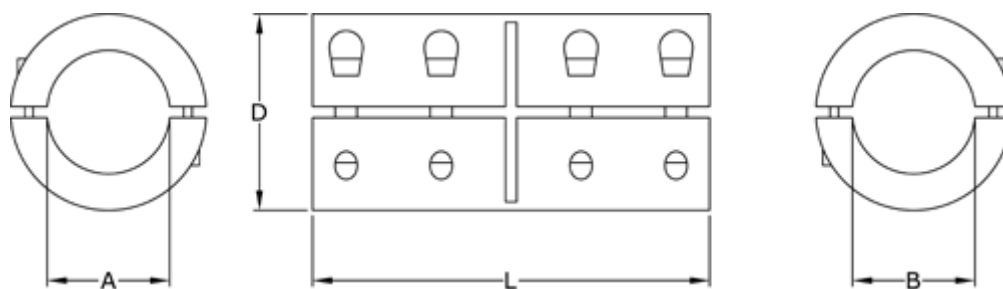

Varenummer: 3323046601012  
Beskrivelse: Fast kobling str. 12 boring 12/12 mm  
To-delt, Stål

## Mål

A = 12  
B = 12  
D = 29  
L = 45  
Skrue = M4x12